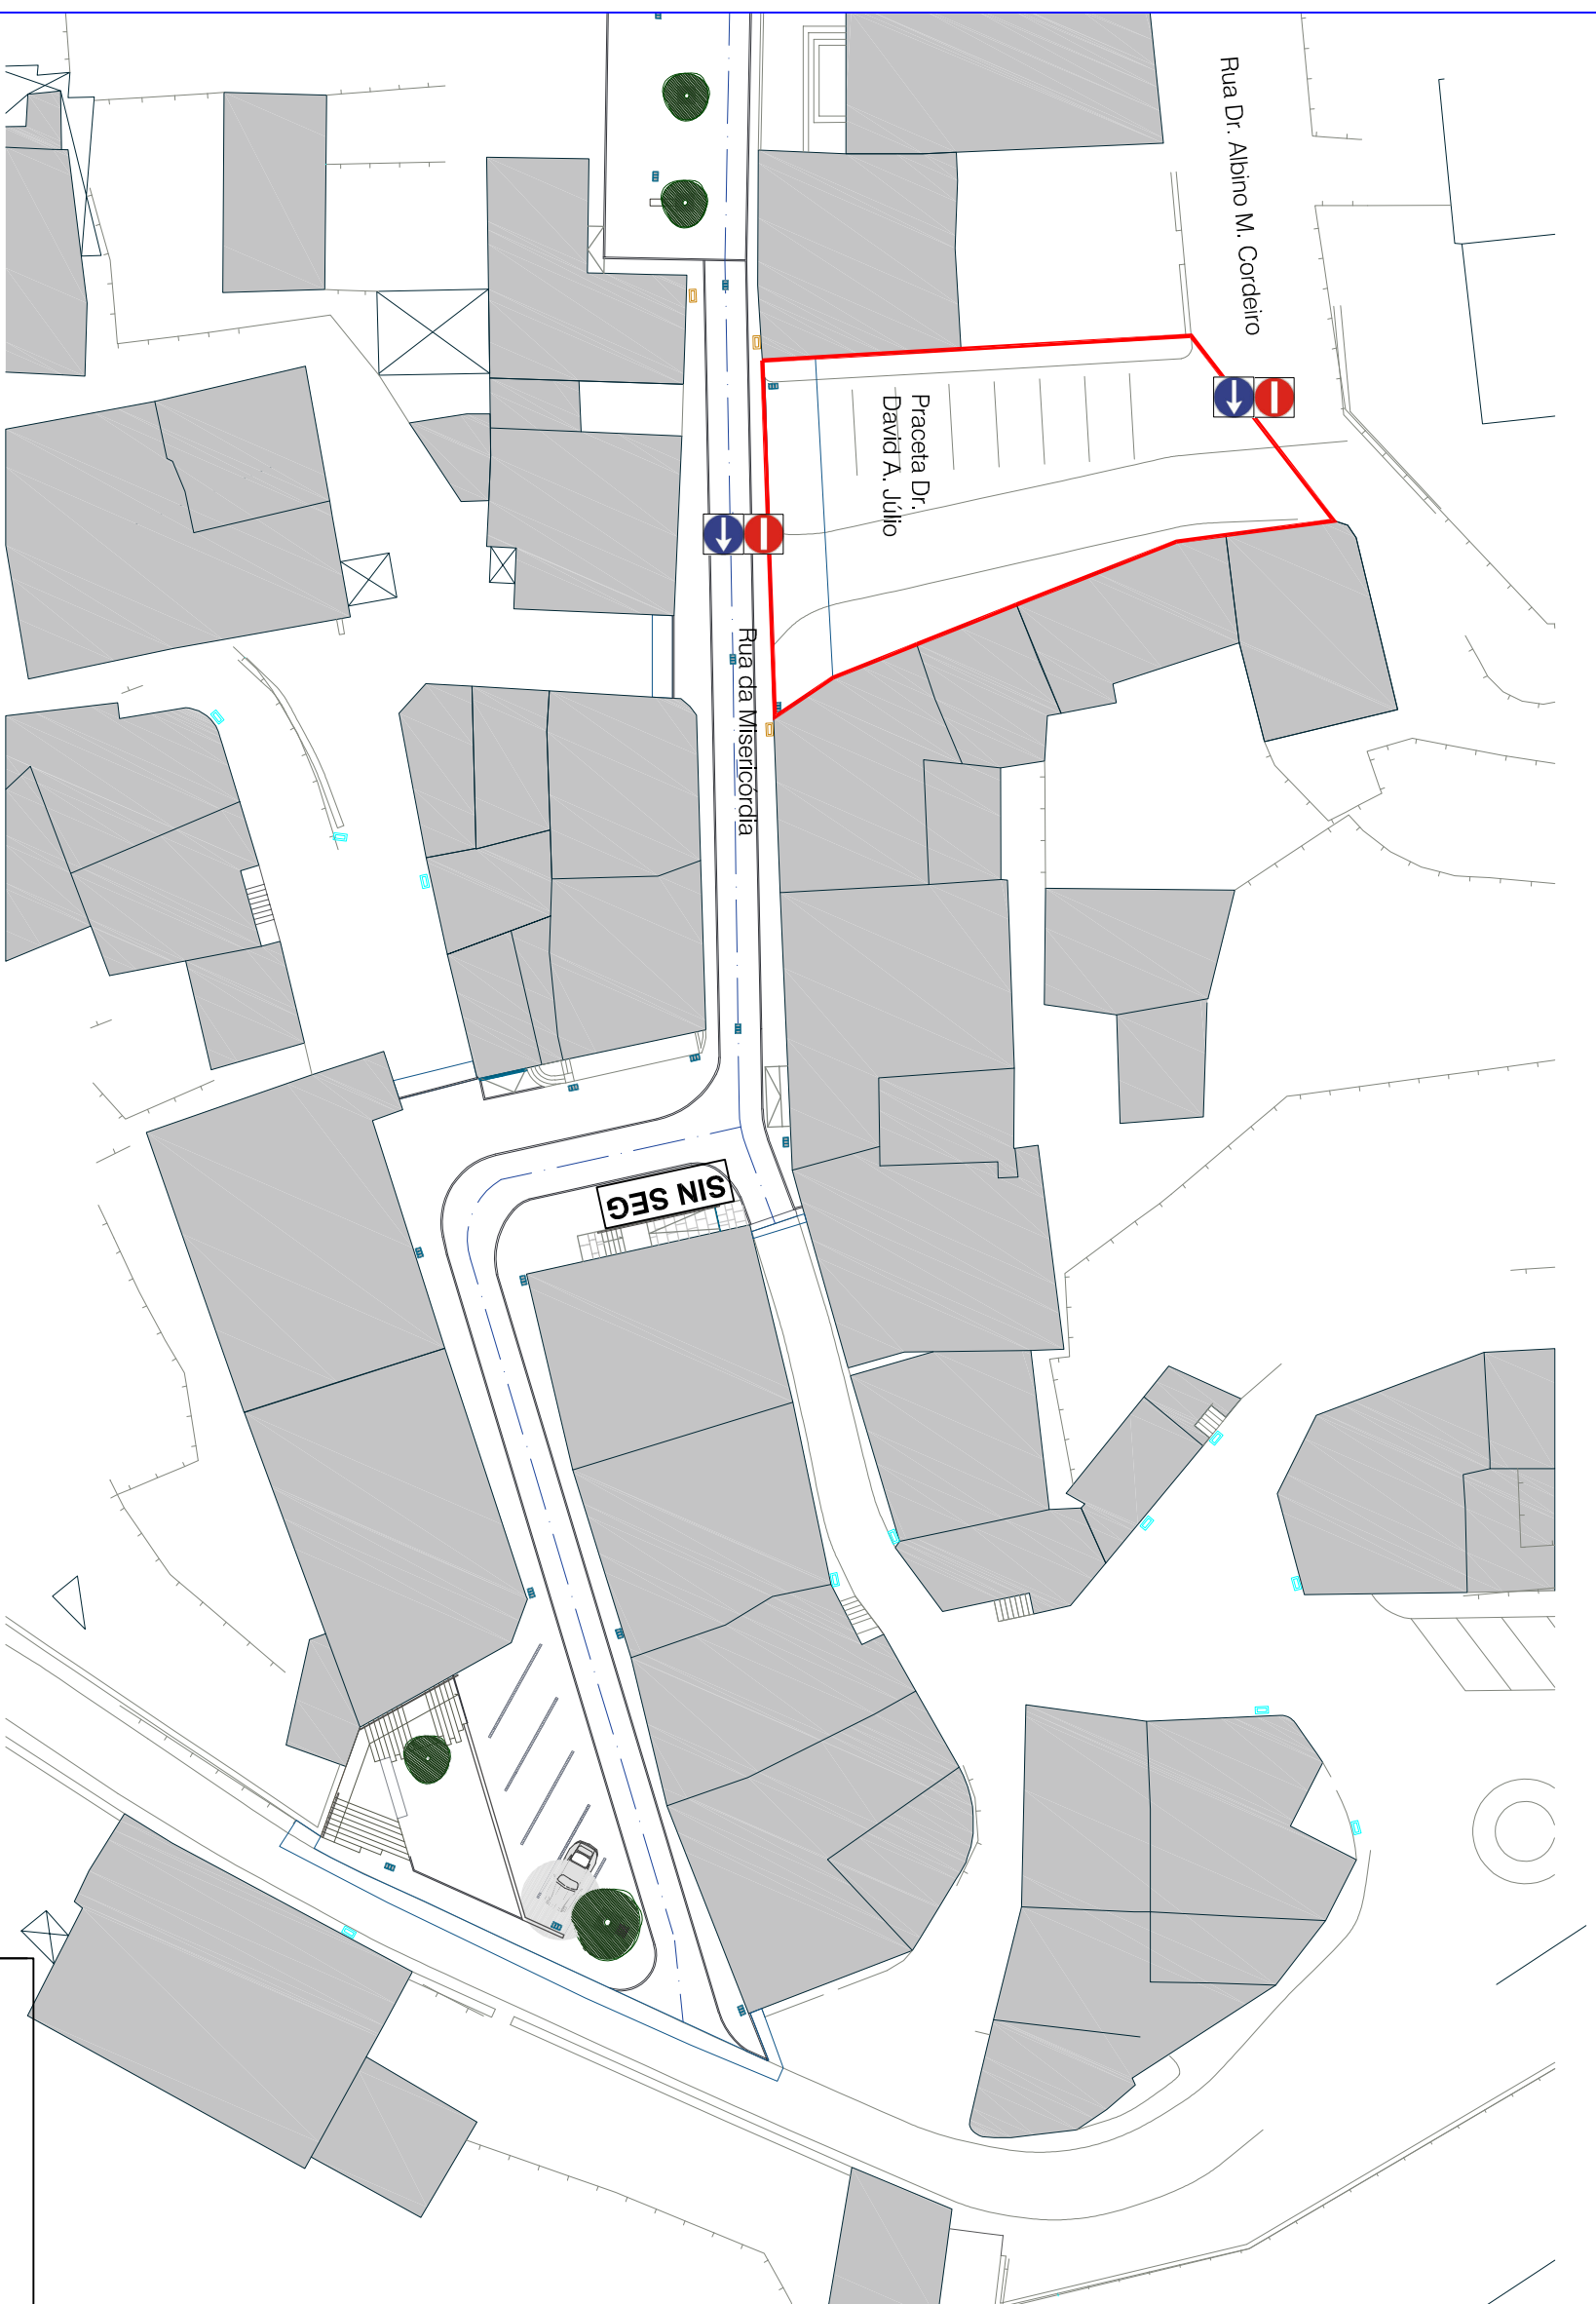

PLANTA DE ESTALEIRO/ SINALIZAÇÃO

OBRA	Requalificação Urbana do Espaço Público do Centro Histórico de Penela - 2ª Fase
REQUERENTE	Município de Penela
DATA	05 de Julho de 2017